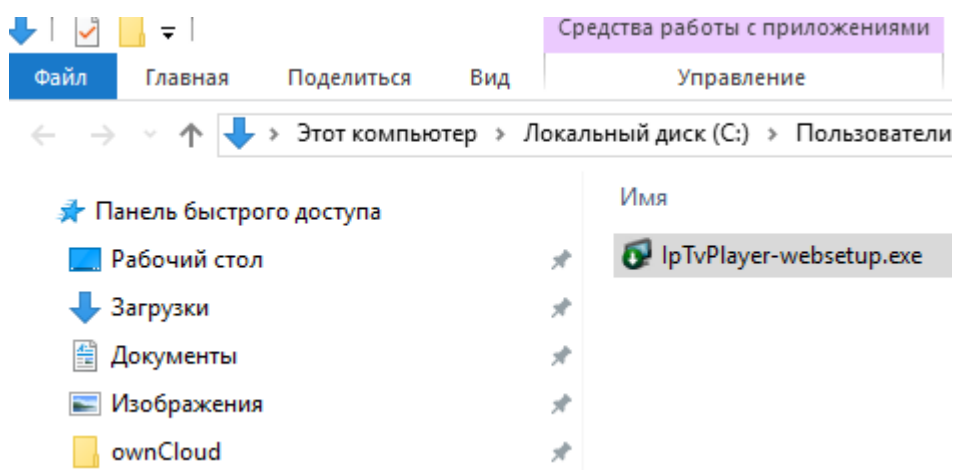

## Руководство по установке IP-TV Player на PC устройства для IPTVPORTAL.

1. Скачайте архив с установочным файлом IPTV-player с портала <http://wiki.miranda-media.net/>
2. ВАЖНО! Сделать первый пункт необходимо заранее, так как доступ к portalу есть только из корпоративной сети!
3. Распакуйте архив и запустите установочный файл и запустите инсталлятор. У устройства на который ставится плеер должен быть доступ к сети интернет.

4. Дождитесь окончания загрузки необходимых фалов

5. Следуйте подсказкам инсталлятора для завершения установки.

6. После завершения установки нажмите «ГОТОВО» и запустите плеер.

7. В появившемся окне введите ИМЯ и пароль.