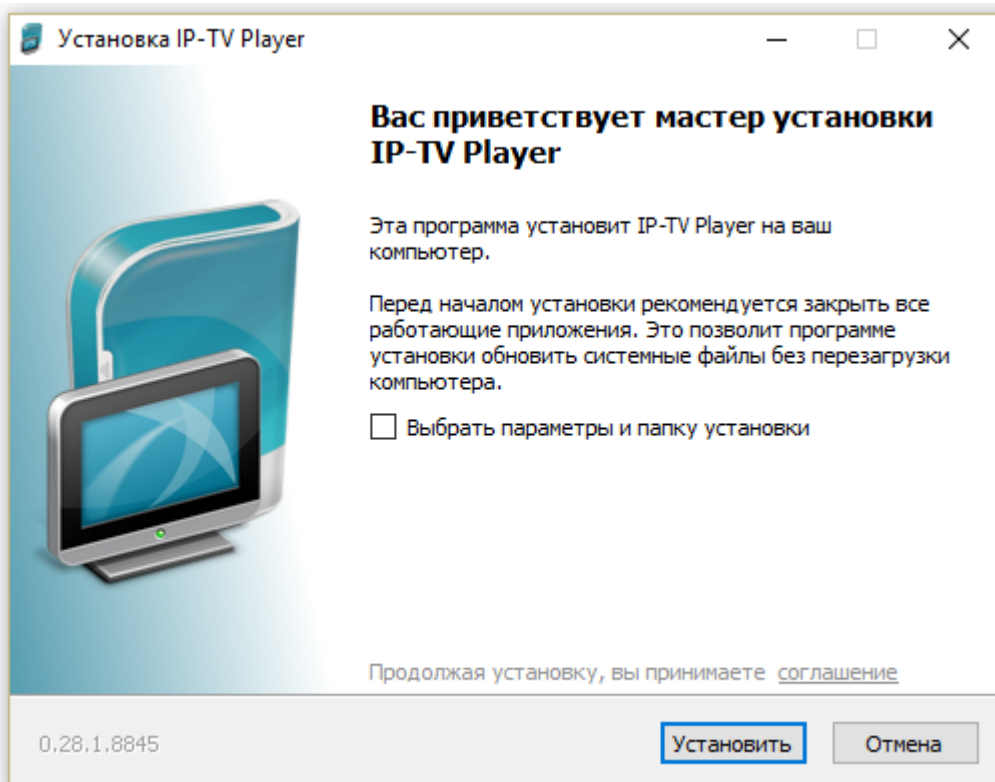

5. Следуйте подсказкам инсталлятора для завершения установки.