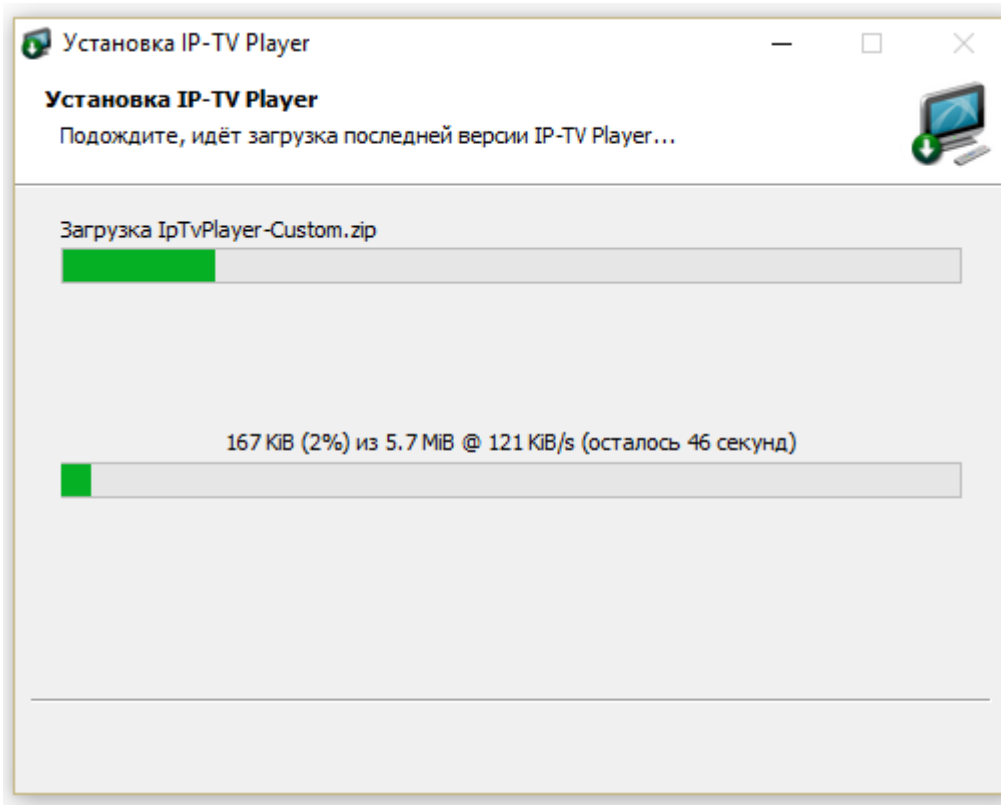

## Руководство по установке IP-TV Player на PC устройства для IPTVPORTAL.

1. Скачайте архив с установочным файлом IPTV-player с портала <http://wiki.miranda-media.net/>
2. ВАЖНО! Сделать первый пункт необходимо заранее, так как доступ к portalу есть только из корпоративной сети!
3. Распакуйте архив и запустите установочный файл и запустите инсталлятор. У устройства на который ставится плеер должен быть доступ к сети интернет.

4. Дождитесь окончания загрузки необходимых фалов

5. Следуйте подсказкам инсталлятора для завершения установки.

6. После завершения установки нажмите «ГОТОВО» и запустите плеер.

7. В появившемся окне введите ИМЯ и пароль.