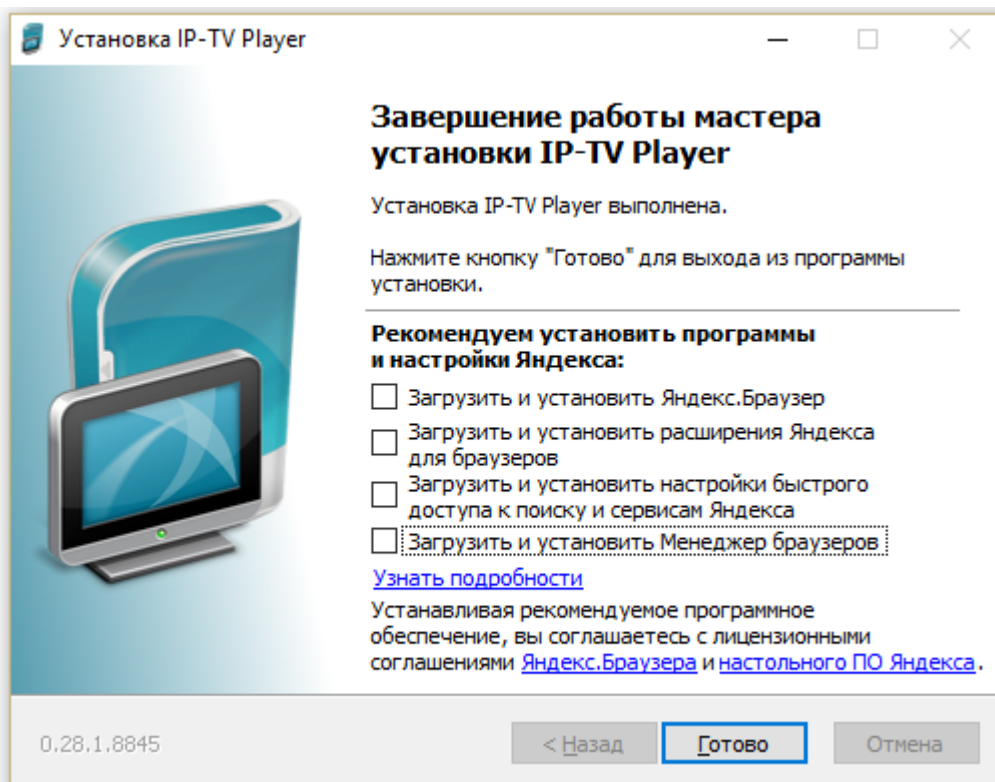

## Руководство по установке IP-TV Player на PC устройства для IPTVPORTAL.

1. Скачайте архив с установочным файлом IPTV-player с портала <http://wiki.miranda-media.net/>
2. ВАЖНО! Сделать первый пункт необходимо заранее, так как доступ к portalу есть только из корпоративной сети!
3. Распакуйте архив и запустите установочный файл и запустите инсталлятор. У устройства на который ставится плеер должен быть доступ к сети интернет.

4. Дождитесь окончания загрузки необходимых фалов

5. Следуйте подсказкам инсталлятора для завершения установки.

6. После завершения установки нажмите «ГОТОВО» и запустите плеер.

7. В появившемся окне введите ИМЯ и пароль.